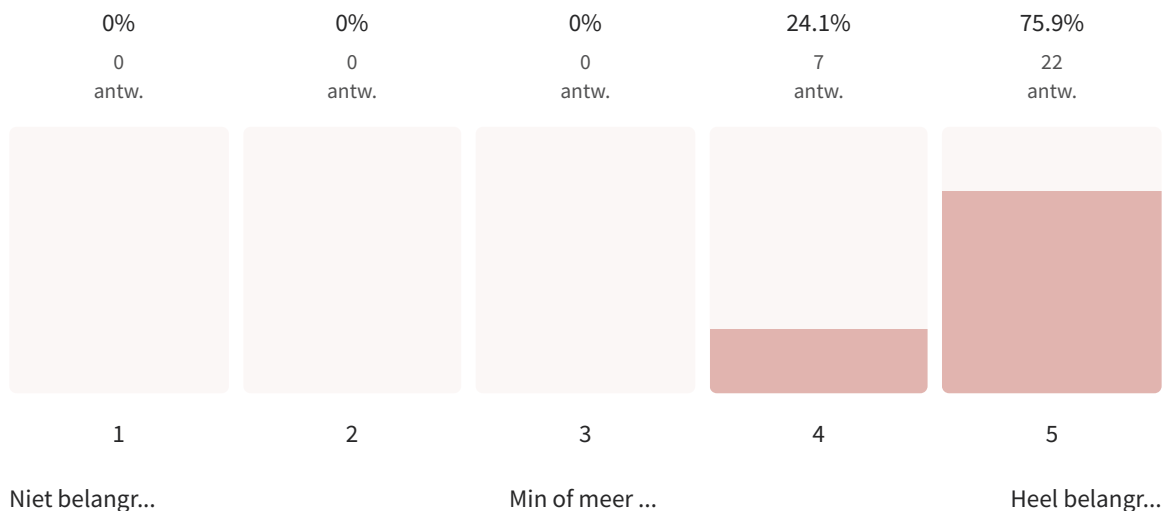

4.8 Gemiddelde beoordeling