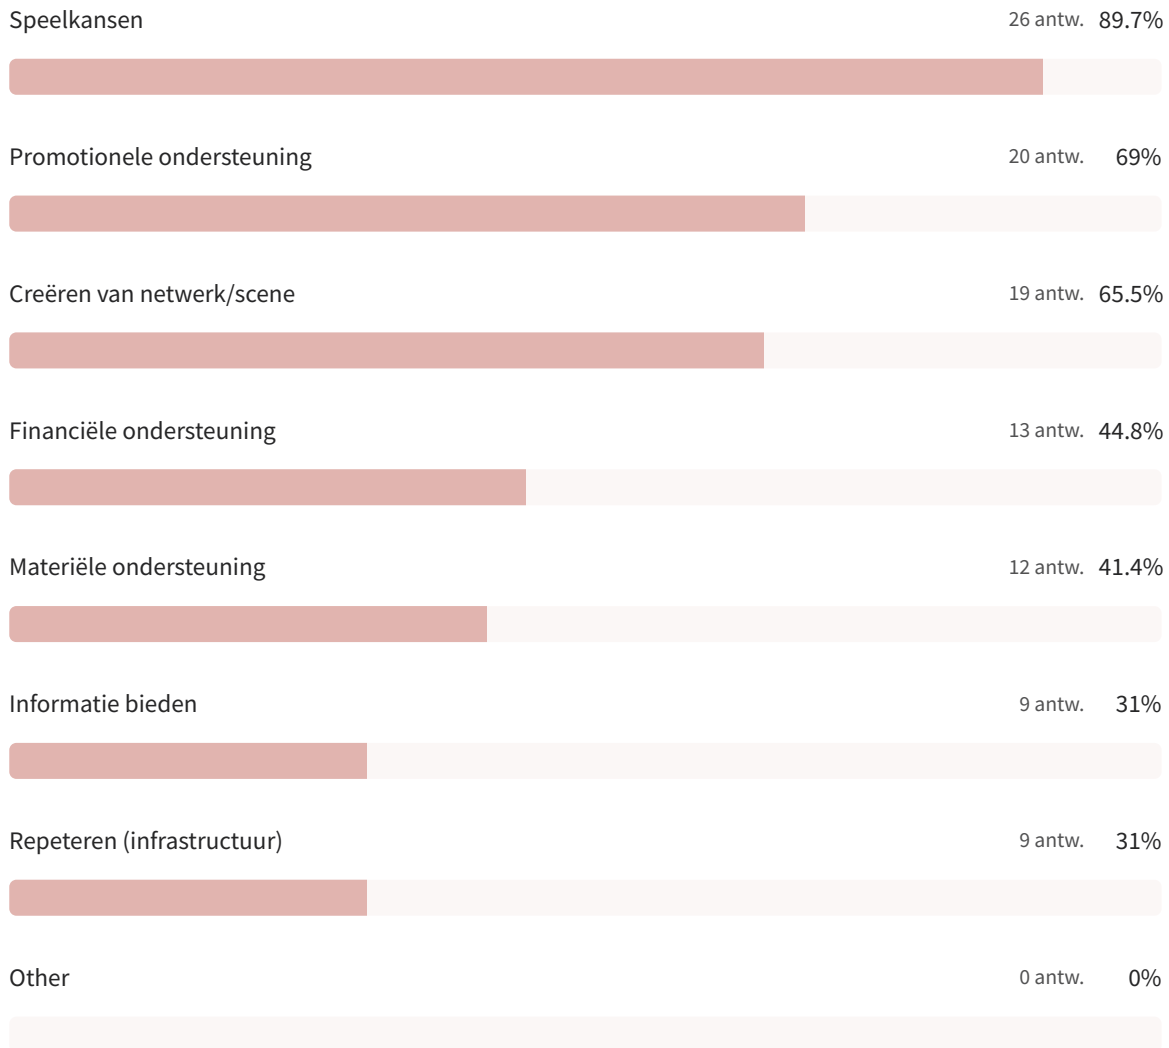

Voor welke thema's kan de intergemeentelijke samenwerking Stuifzand over de gemeentegrenzen heen ondersteuning bieden?

29 van 29 mensen hebben deze vraag beantwoord