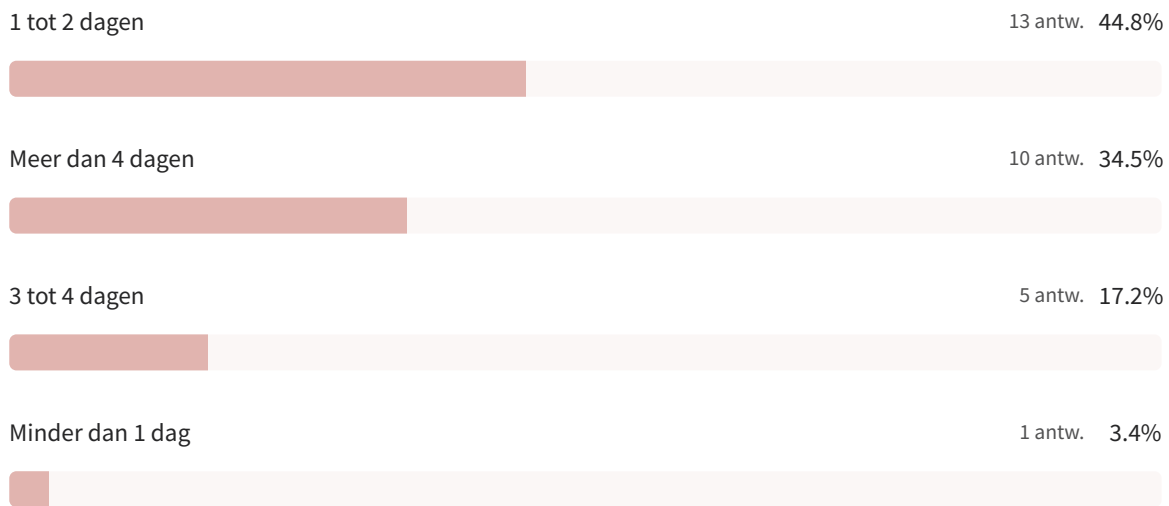

Hoeveel dagen per week ben je actief bezig met muziek?

29 van 29 mensen hebben deze vraag beantwoord