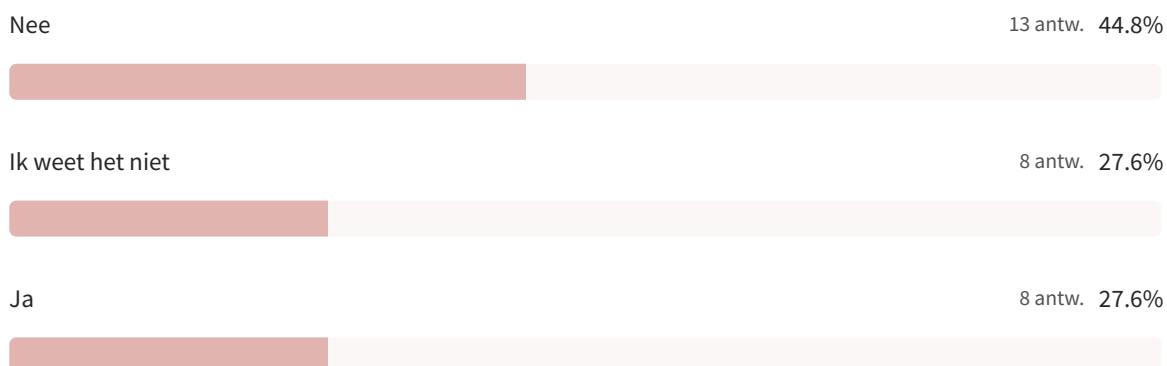

In mijn gemeente zijn er voldoende podia waar je als muzikant, dj of producer kan gaan optreden?

29 van 29 mensen hebben deze vraag beantwoord