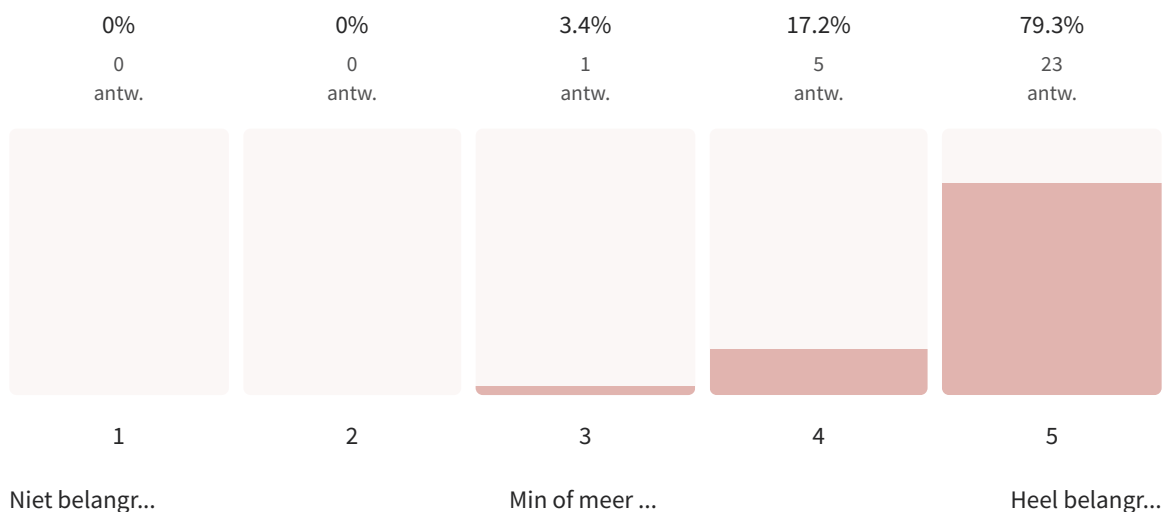

Hoe belangrijk vind je het dat er initiatieven zijn in jouw gemeente die lokaal muzikaal talent op een podium zetten (zoals Lokale Helden of Gluren bij de Buren)?

29 van 29 mensen hebben deze vraag beantwoord

4.8 Gemiddelde beoordeling