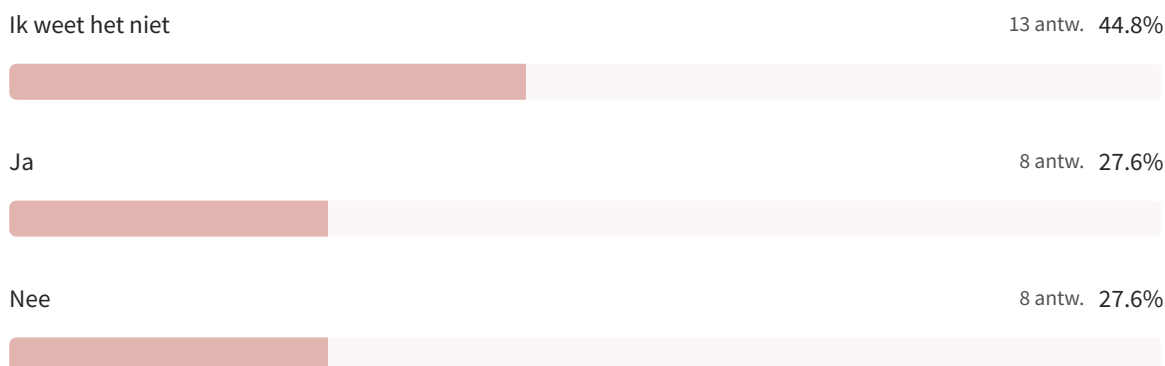

29 van 29 mensen hebben deze vraag beantwoord

Hoe belangrijk vind je een sterk lokaal netwerk onder muzikanten, dj's, producers en organisatoren?

29 van 29 mensen hebben deze vraag beantwoord

4.6 Gemiddelde beoordeling