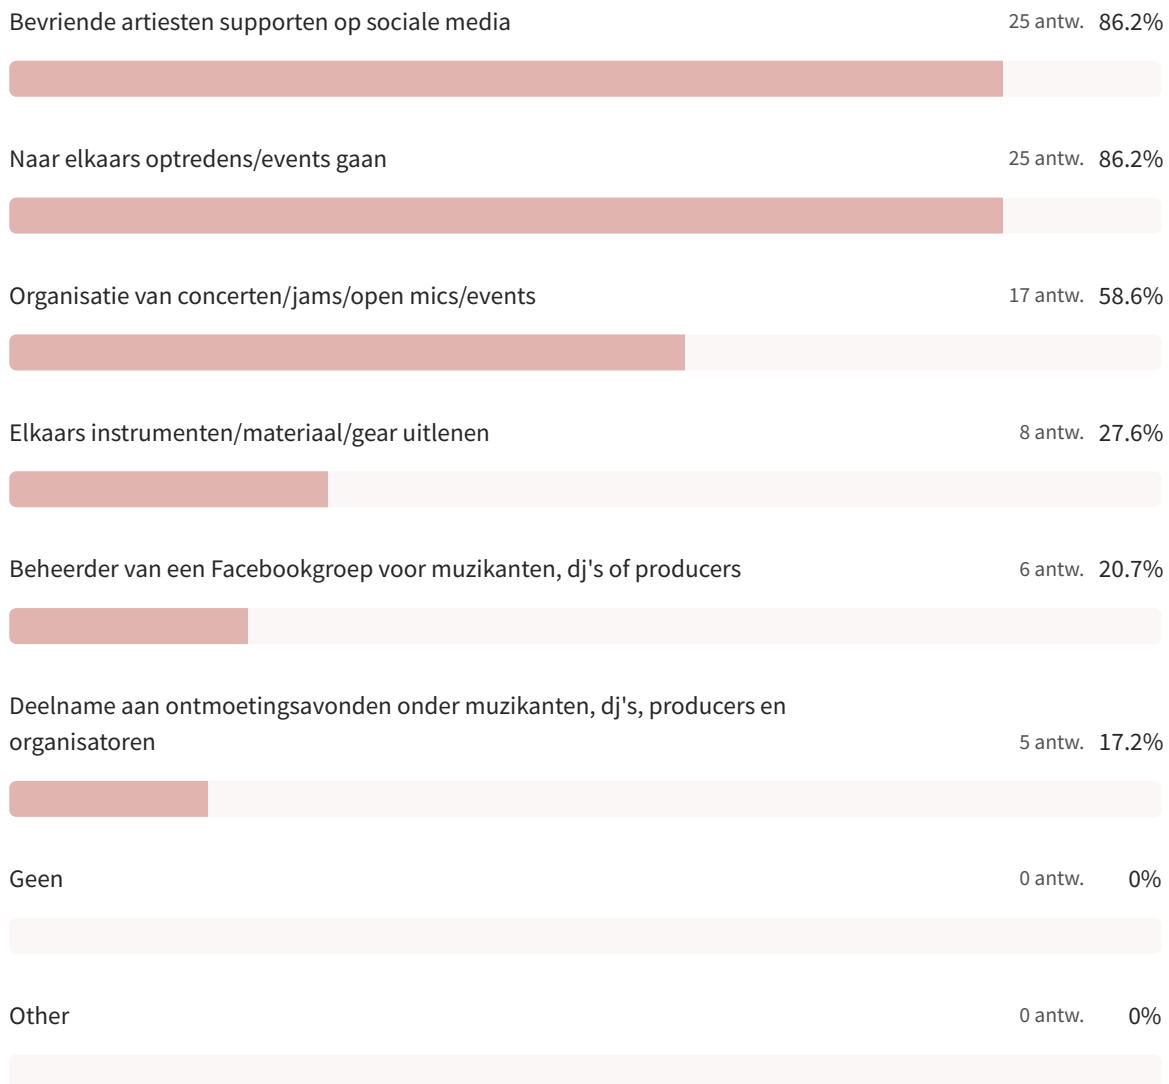

29 van 29 mensen hebben deze vraag beantwoord

Hoe belangrijk vind je een sterk lokaal netwerk onder muzikanten, dj's, producers en organisatoren?

29 van 29 mensen hebben deze vraag beantwoord

4.6 Gemiddelde beoordeling

Welke initiatieven ondernam je reeds zelf om aan een scene in jouw gemeente te bouwen?

29 van 29 mensen hebben deze vraag beantwoord

Muziek en de gemeente

Mijn gemeente slaagt er in om de inwoners via muzikale activiteiten samen te brengen.