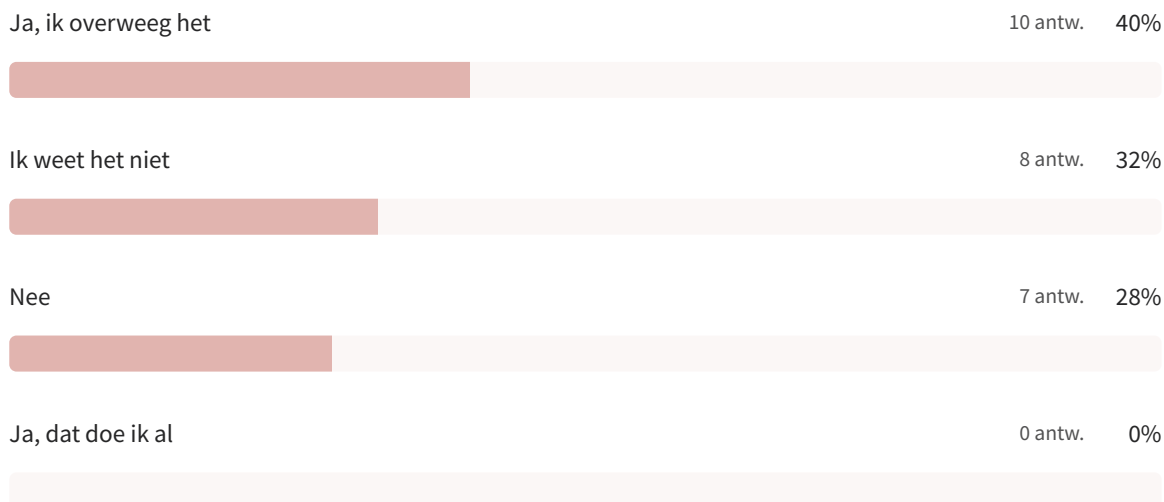

Ben je bereid om te repeteren in de overige gemeenten van intergemeentelijke samenwerking Stuifzand?

25 van 29 mensen hebben deze vraag beantwoord