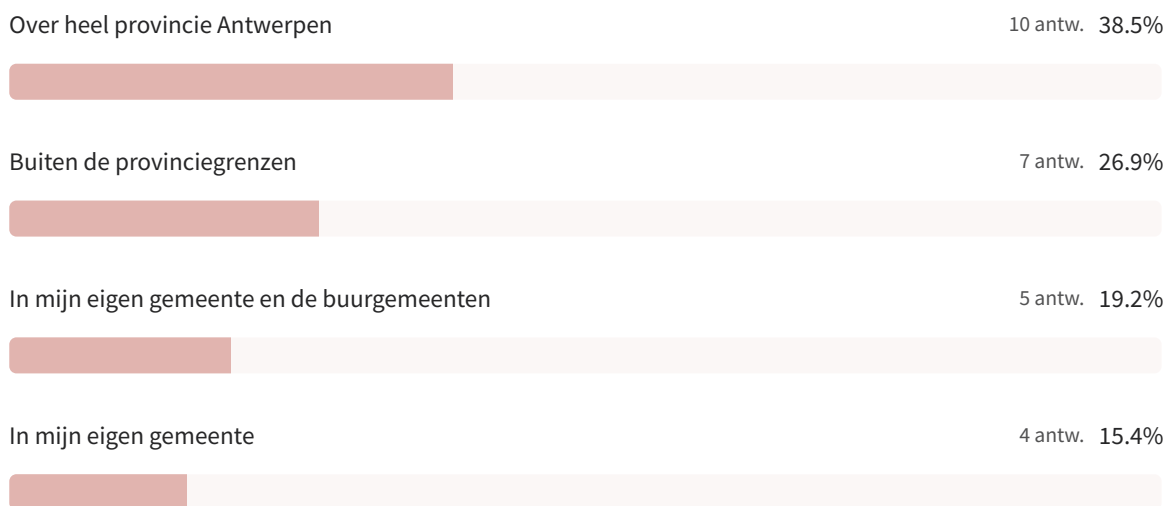

De meeste van deze optredens vonden plaats...

26 van 29 mensen hebben deze vraag beantwoord