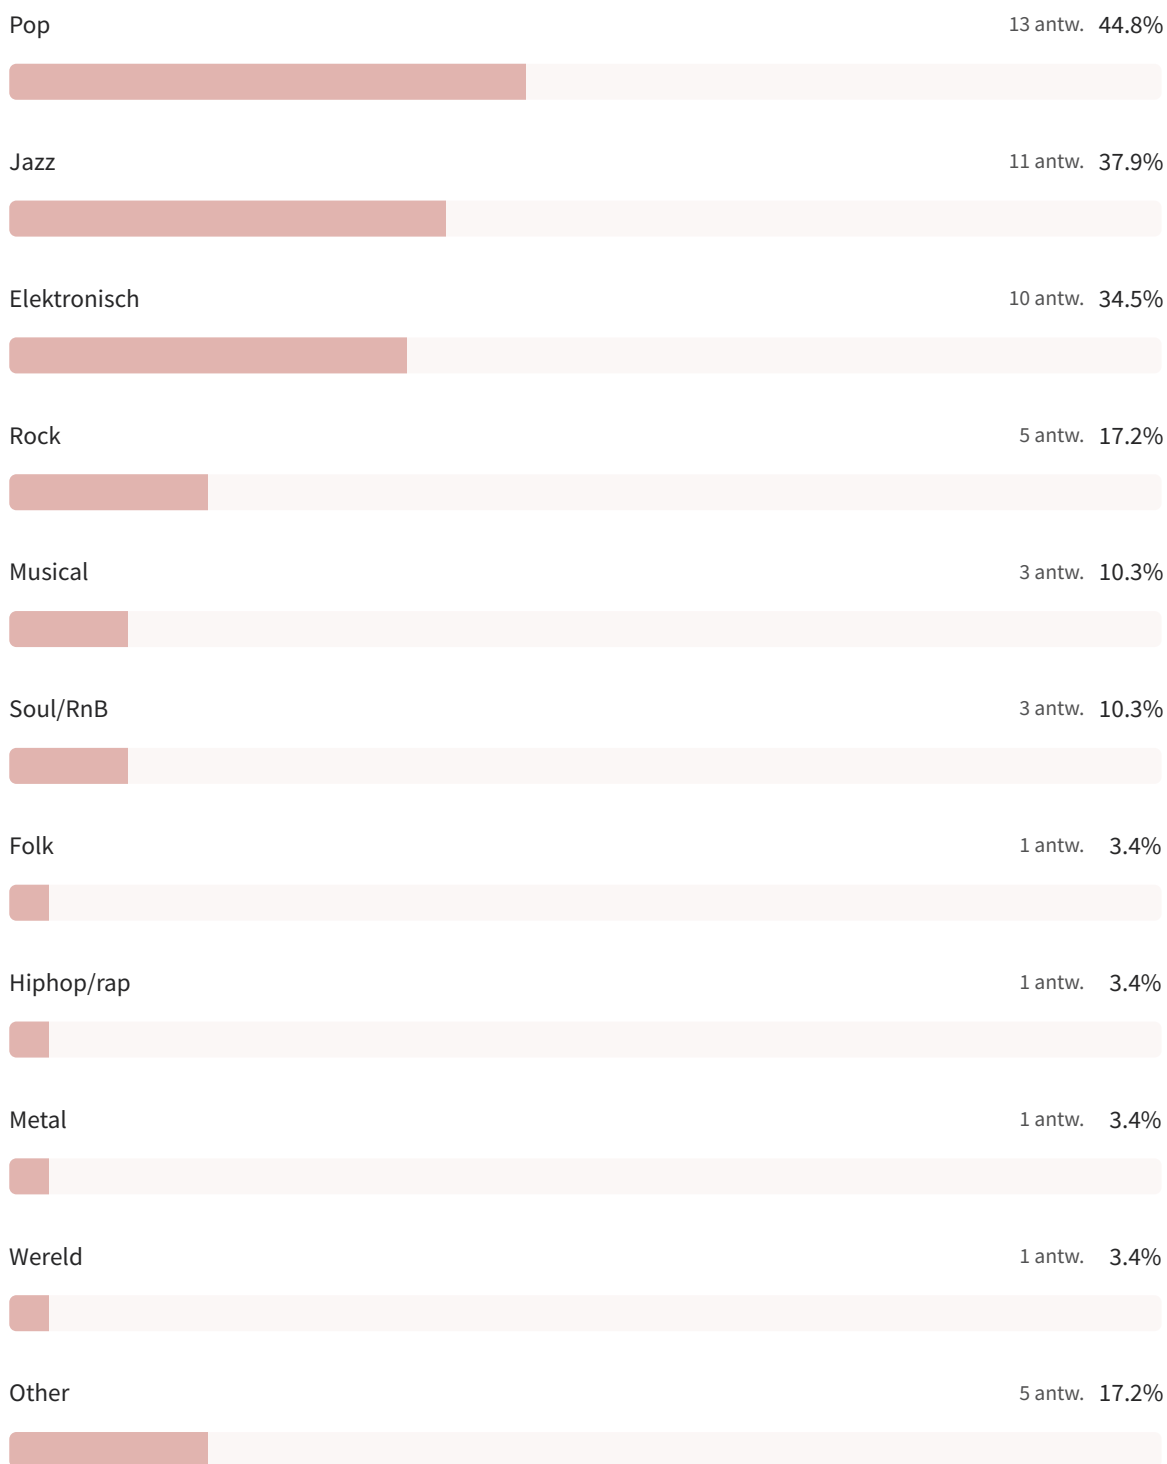

Europawijk

Ik ben voornamelijk actief als...

29 van 29 mensen hebben deze vraag beantwoord

Tot welke leeftijdscategorie behoort je?

29 van 29 mensen hebben deze vraag beantwoord

Hoeveel dagen per week ben je actief bezig met muziek?

29 van 29 mensen hebben deze vraag beantwoord

Je beoefent muziek:

29 van 29 mensen hebben deze vraag beantwoord

Je speelt vooral:

29 van 29 mensen hebben deze vraag beantwoord

Experimenteel, Dance, Ambient, Ska-punk, Geluidskunst

Repeteren

Heb je een repetitieruimte?

29 van 29 mensen hebben deze vraag beantwoord

In welke gemeente bevindt deze locatie zich?

7 van 29 mensen hebben deze vraag beantwoord

Ben je op zoek naar een andere repetitieruimte?