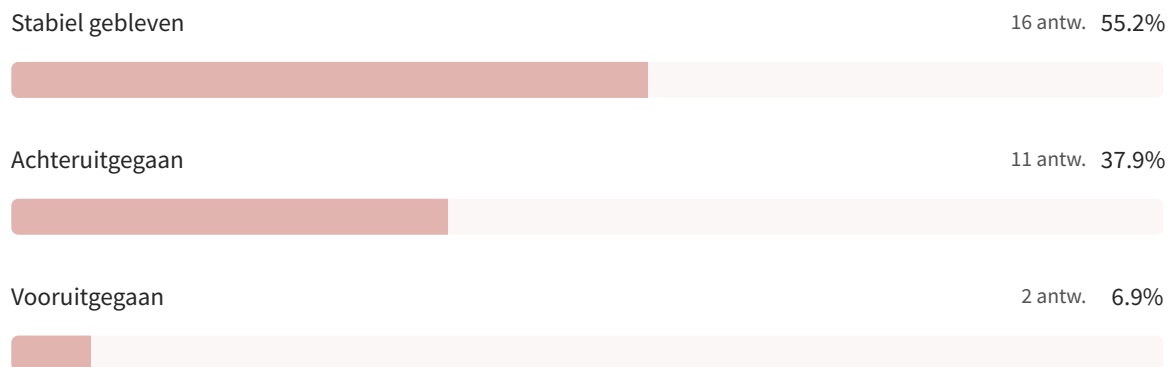

Het culturele leven in mijn gemeente is de voorbije 5 jaar...

29 van 29 mensen hebben deze vraag beantwoord