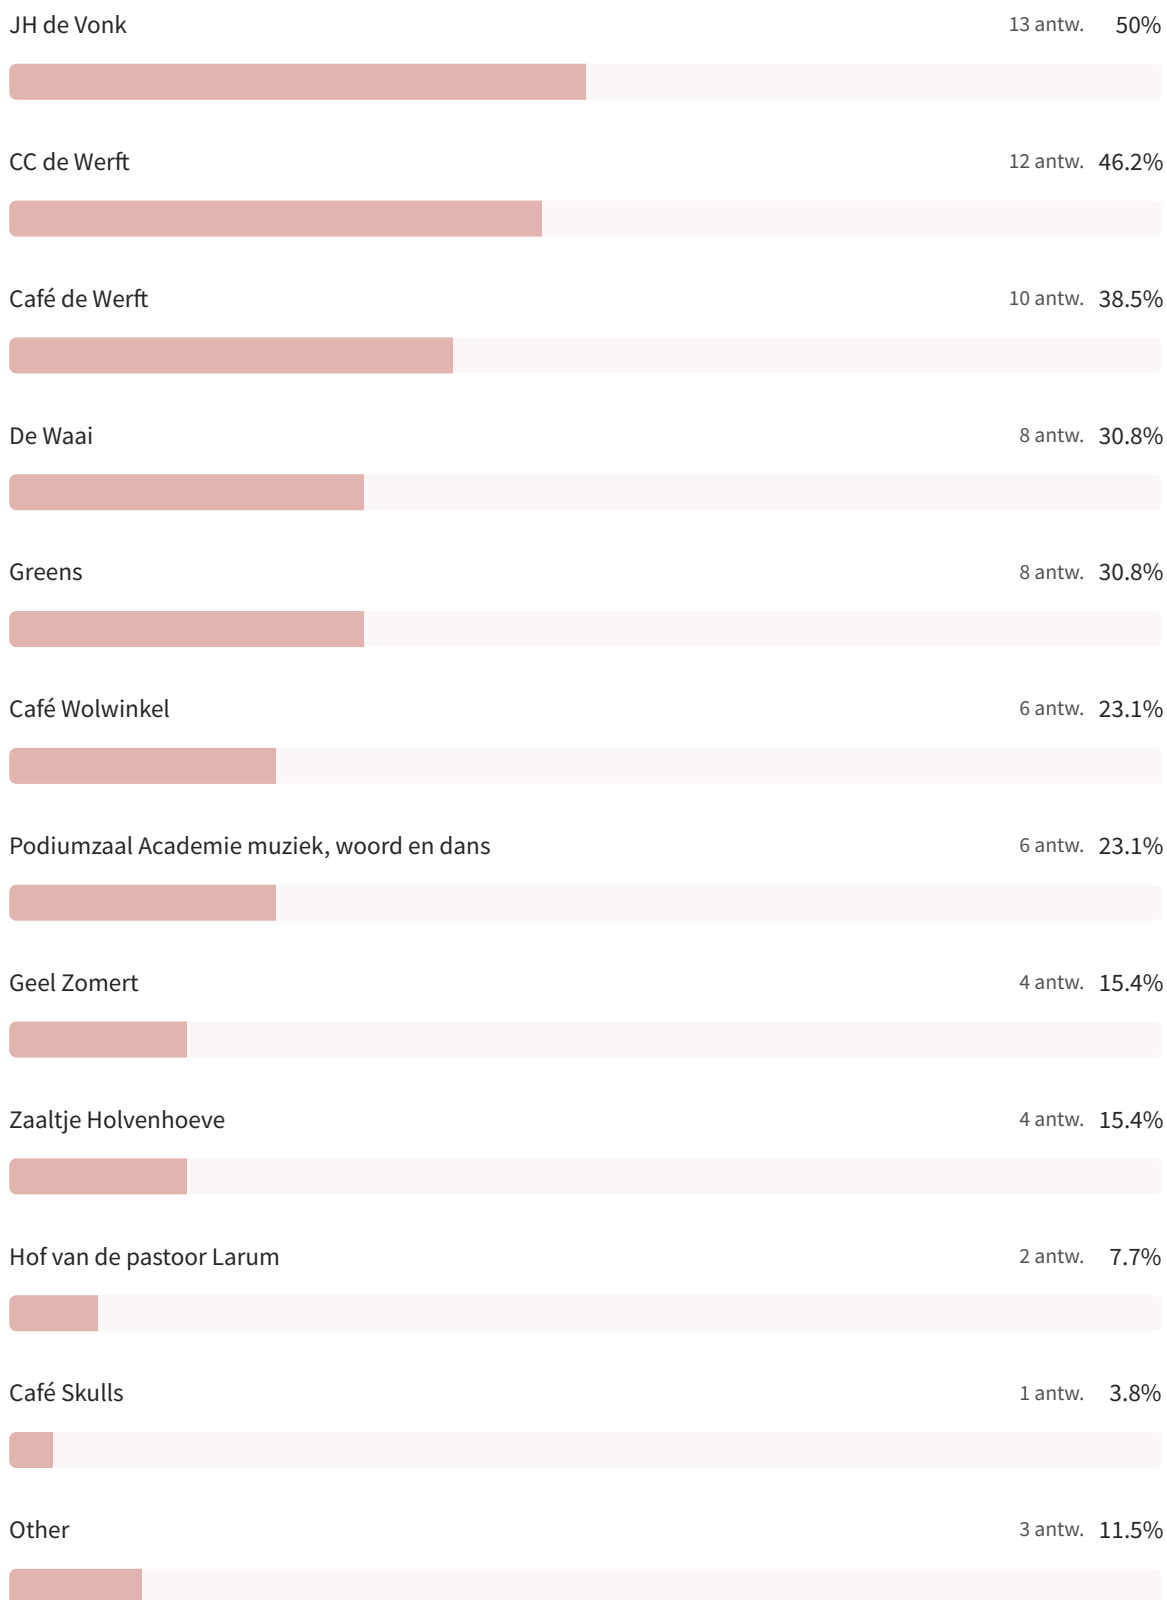

Op welke podia in Geel heb je reeds opgetreden?

26 van 29 mensen hebben deze vraag beantwoord