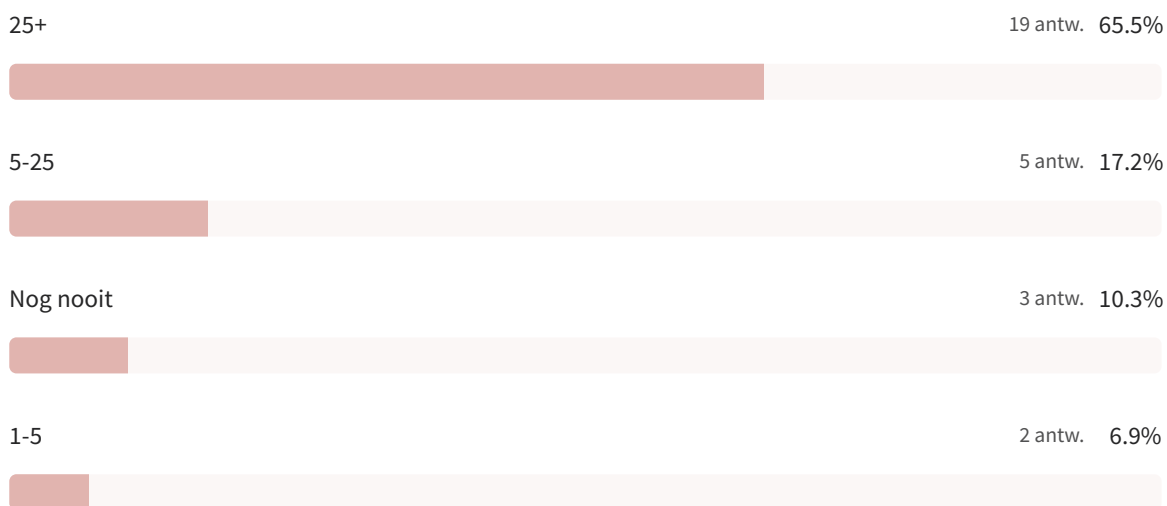

Ben je bereid om te repeteren in de overige gemeenten van intergemeentelijke samenwerking Stuifzand?

25 van 29 mensen hebben deze vraag beantwoord

Speelkansen

Hoe vaak heb je al opgetreden?

29 van 29 mensen hebben deze vraag beantwoord

De meeste van deze optredens vonden plaats...

26 van 29 mensen hebben deze vraag beantwoord

Op welke podia in Geel heb je reeds opgetreden?

26 van 29 mensen hebben deze vraag beantwoord

In mijn gemeente zijn er voldoende podia waar je als muzikant, dj of producer kan gaan optreden?