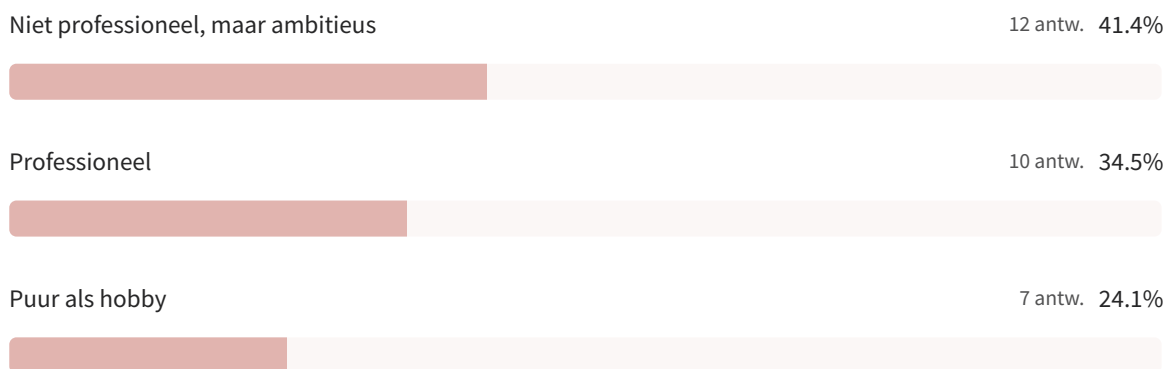

Je beoefent muziek:

29 van 29 mensen hebben deze vraag beantwoord