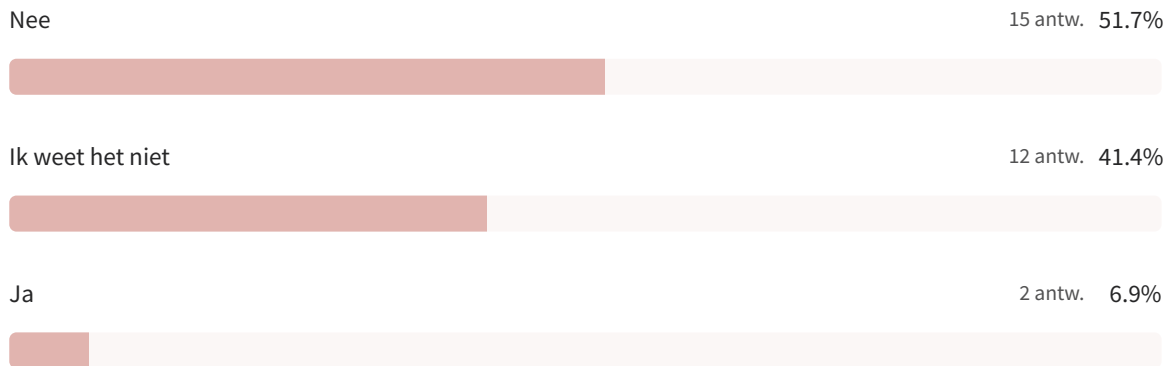

29 van 29 mensen hebben deze vraag beantwoord

Ik weet het niet 15 antw. 51.7%

Nee 12 antw. 41.4%

Ja 2 antw. 6.9%

Mijn gemeente investeert voldoende in de ontwikkeling van lokaal muzikaal talent.

29 van 29 mensen hebben deze vraag beantwoord