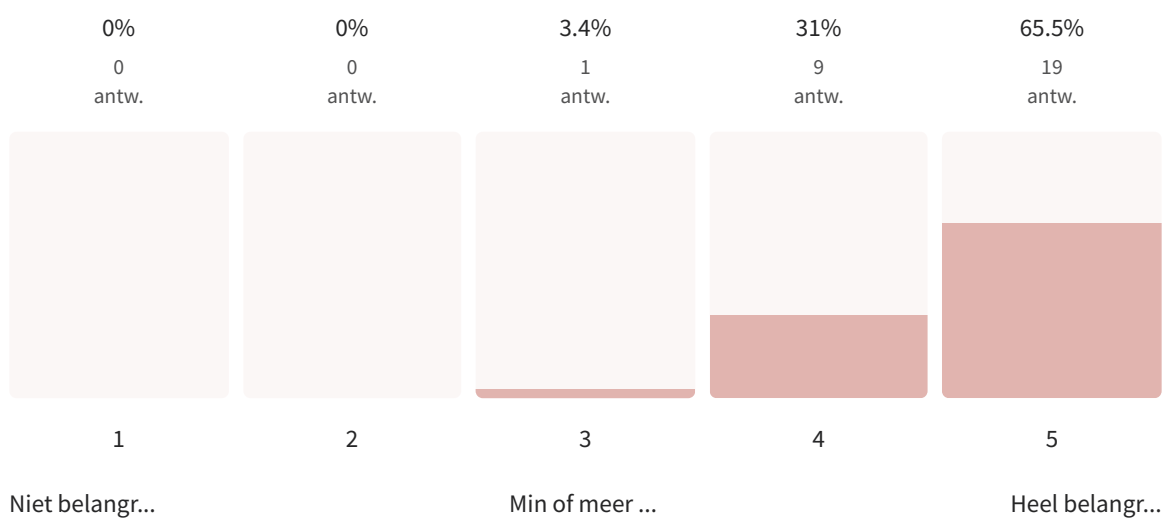

29 van 29 mensen hebben deze vraag beantwoord

Hoe belangrijk vind je een sterk lokaal netwerk onder muzikanten, dj's, producers en organisatoren?

29 van 29 mensen hebben deze vraag beantwoord

4.6 Gemiddelde beoordeling