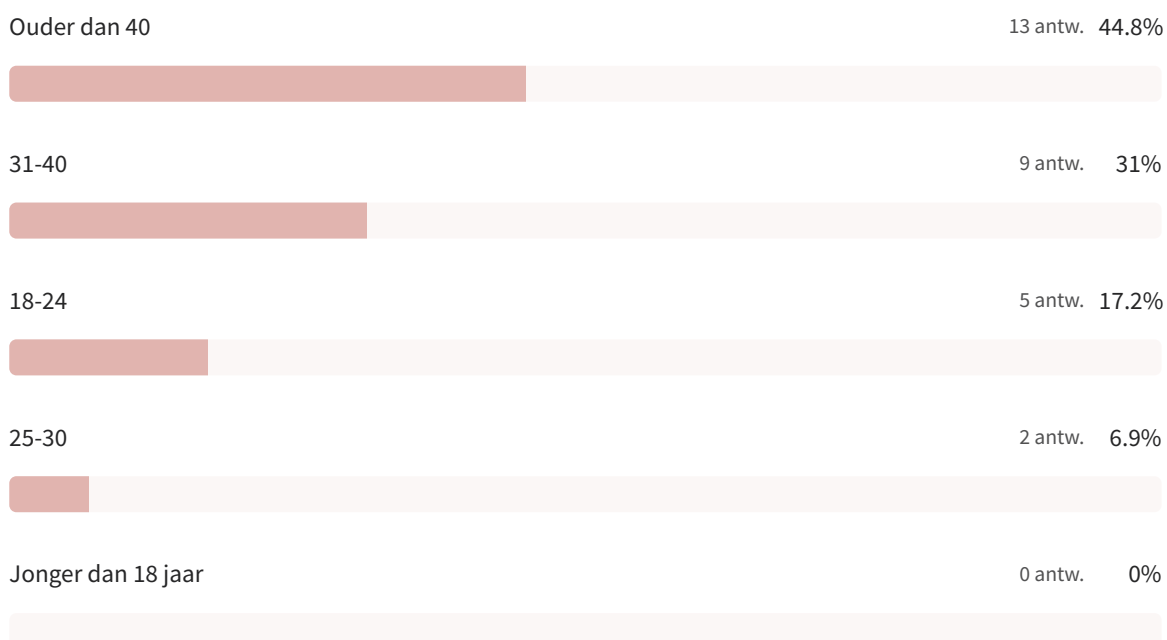

Europawijk

Ik ben voornamelijk actief als...

29 van 29 mensen hebben deze vraag beantwoord

Tot welke leeftijdscategorie behoort je?

29 van 29 mensen hebben deze vraag beantwoord

Hoeveel dagen per week ben je actief bezig met muziek?