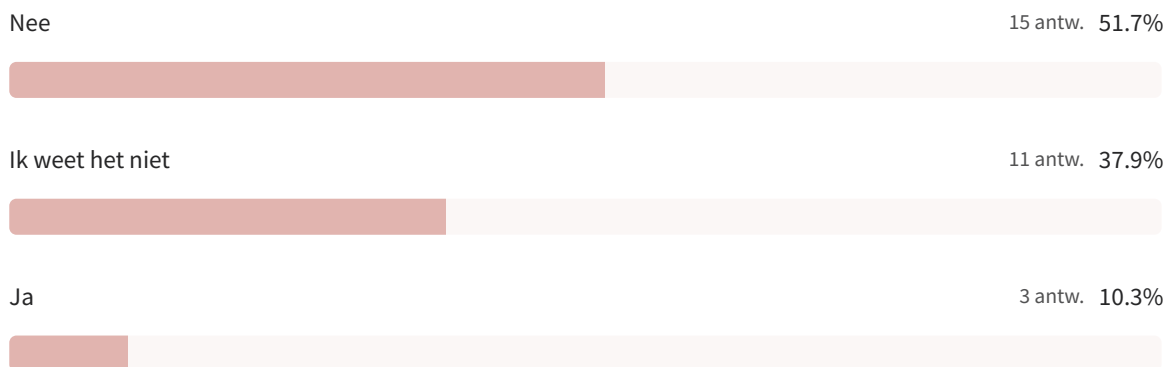

Mijn gemeente creëert voldoende kansen voor nieuw muzikaal talent?

29 van 29 mensen hebben deze vraag beantwoord