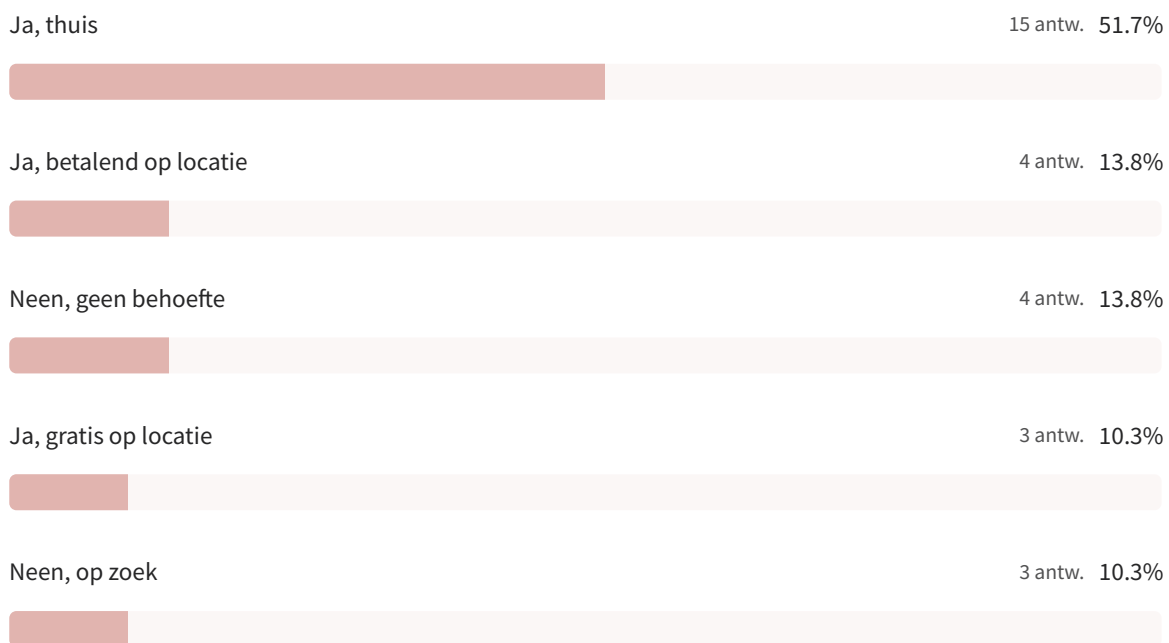

Europawijk

Ik ben voornamelijk actief als...

29 van 29 mensen hebben deze vraag beantwoord

Tot welke leeftijdscategorie behoort je?

29 van 29 mensen hebben deze vraag beantwoord

Hoeveel dagen per week ben je actief bezig met muziek?

29 van 29 mensen hebben deze vraag beantwoord

Je beoefent muziek:

29 van 29 mensen hebben deze vraag beantwoord

Je speelt vooral:

29 van 29 mensen hebben deze vraag beantwoord

Experimenteel, Dance, Ambient, Ska-punk, Geluidskunst

Repeteren

Heb je een repetitieruimte?

29 van 29 mensen hebben deze vraag beantwoord

In welke gemeente bevindt deze locatie zich?

7 van 29 mensen hebben deze vraag beantwoord

Ben je op zoek naar een andere repetitieruimte?