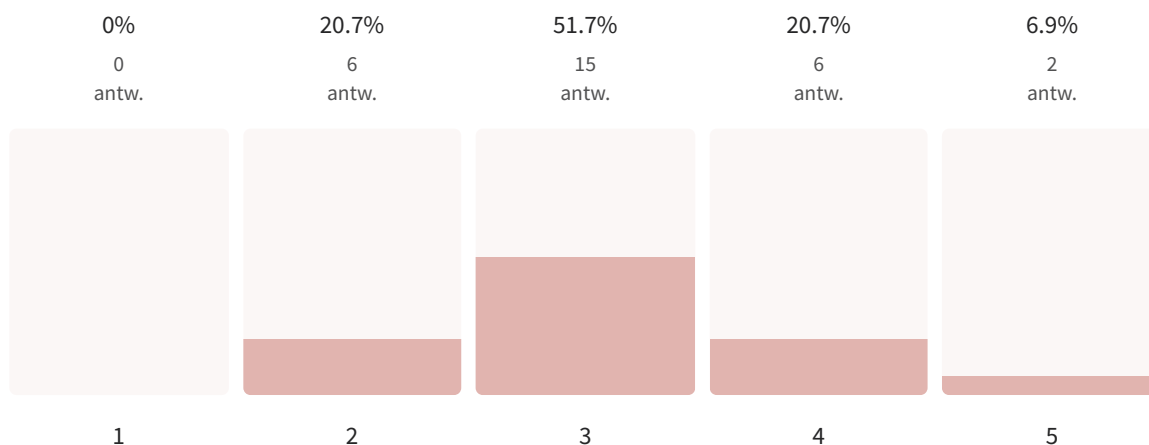

Jouw punten voor jouw gemeente als muziekvriendelijke gemeente

29 van 29 mensen hebben deze vraag beantwoord

3.1 Gemiddelde beoordeling