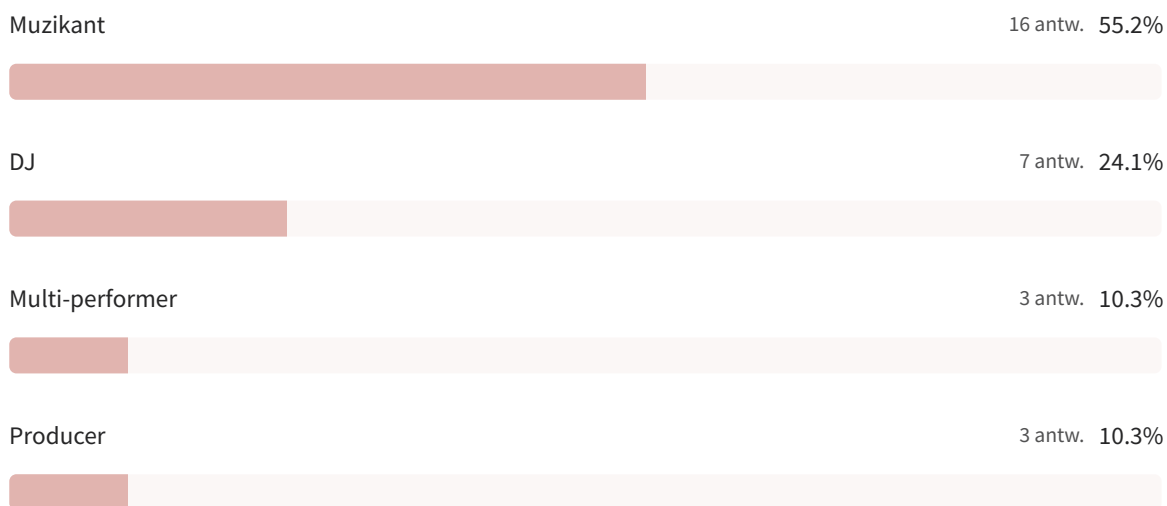

Bel 1 antw. 3.4%

Stelen 1 antw. 3.4%

Ten Aard 1 antw. 3.4%

Winkelomheide 1 antw. 3.4%

Mosselgoren (St-Jozef) 0 antw. 0%

Oosterlo 0 antw. 0%

Punt 0 antw. 0%

Other 1 antw. 3.4%

Europawijk

Ik ben voornamelijk actief als...

29 van 29 mensen hebben deze vraag beantwoord

Tot welke leeftijdscategorie behoort je?

29 van 29 mensen hebben deze vraag beantwoord

Hoeveel dagen per week ben je actief bezig met muziek?